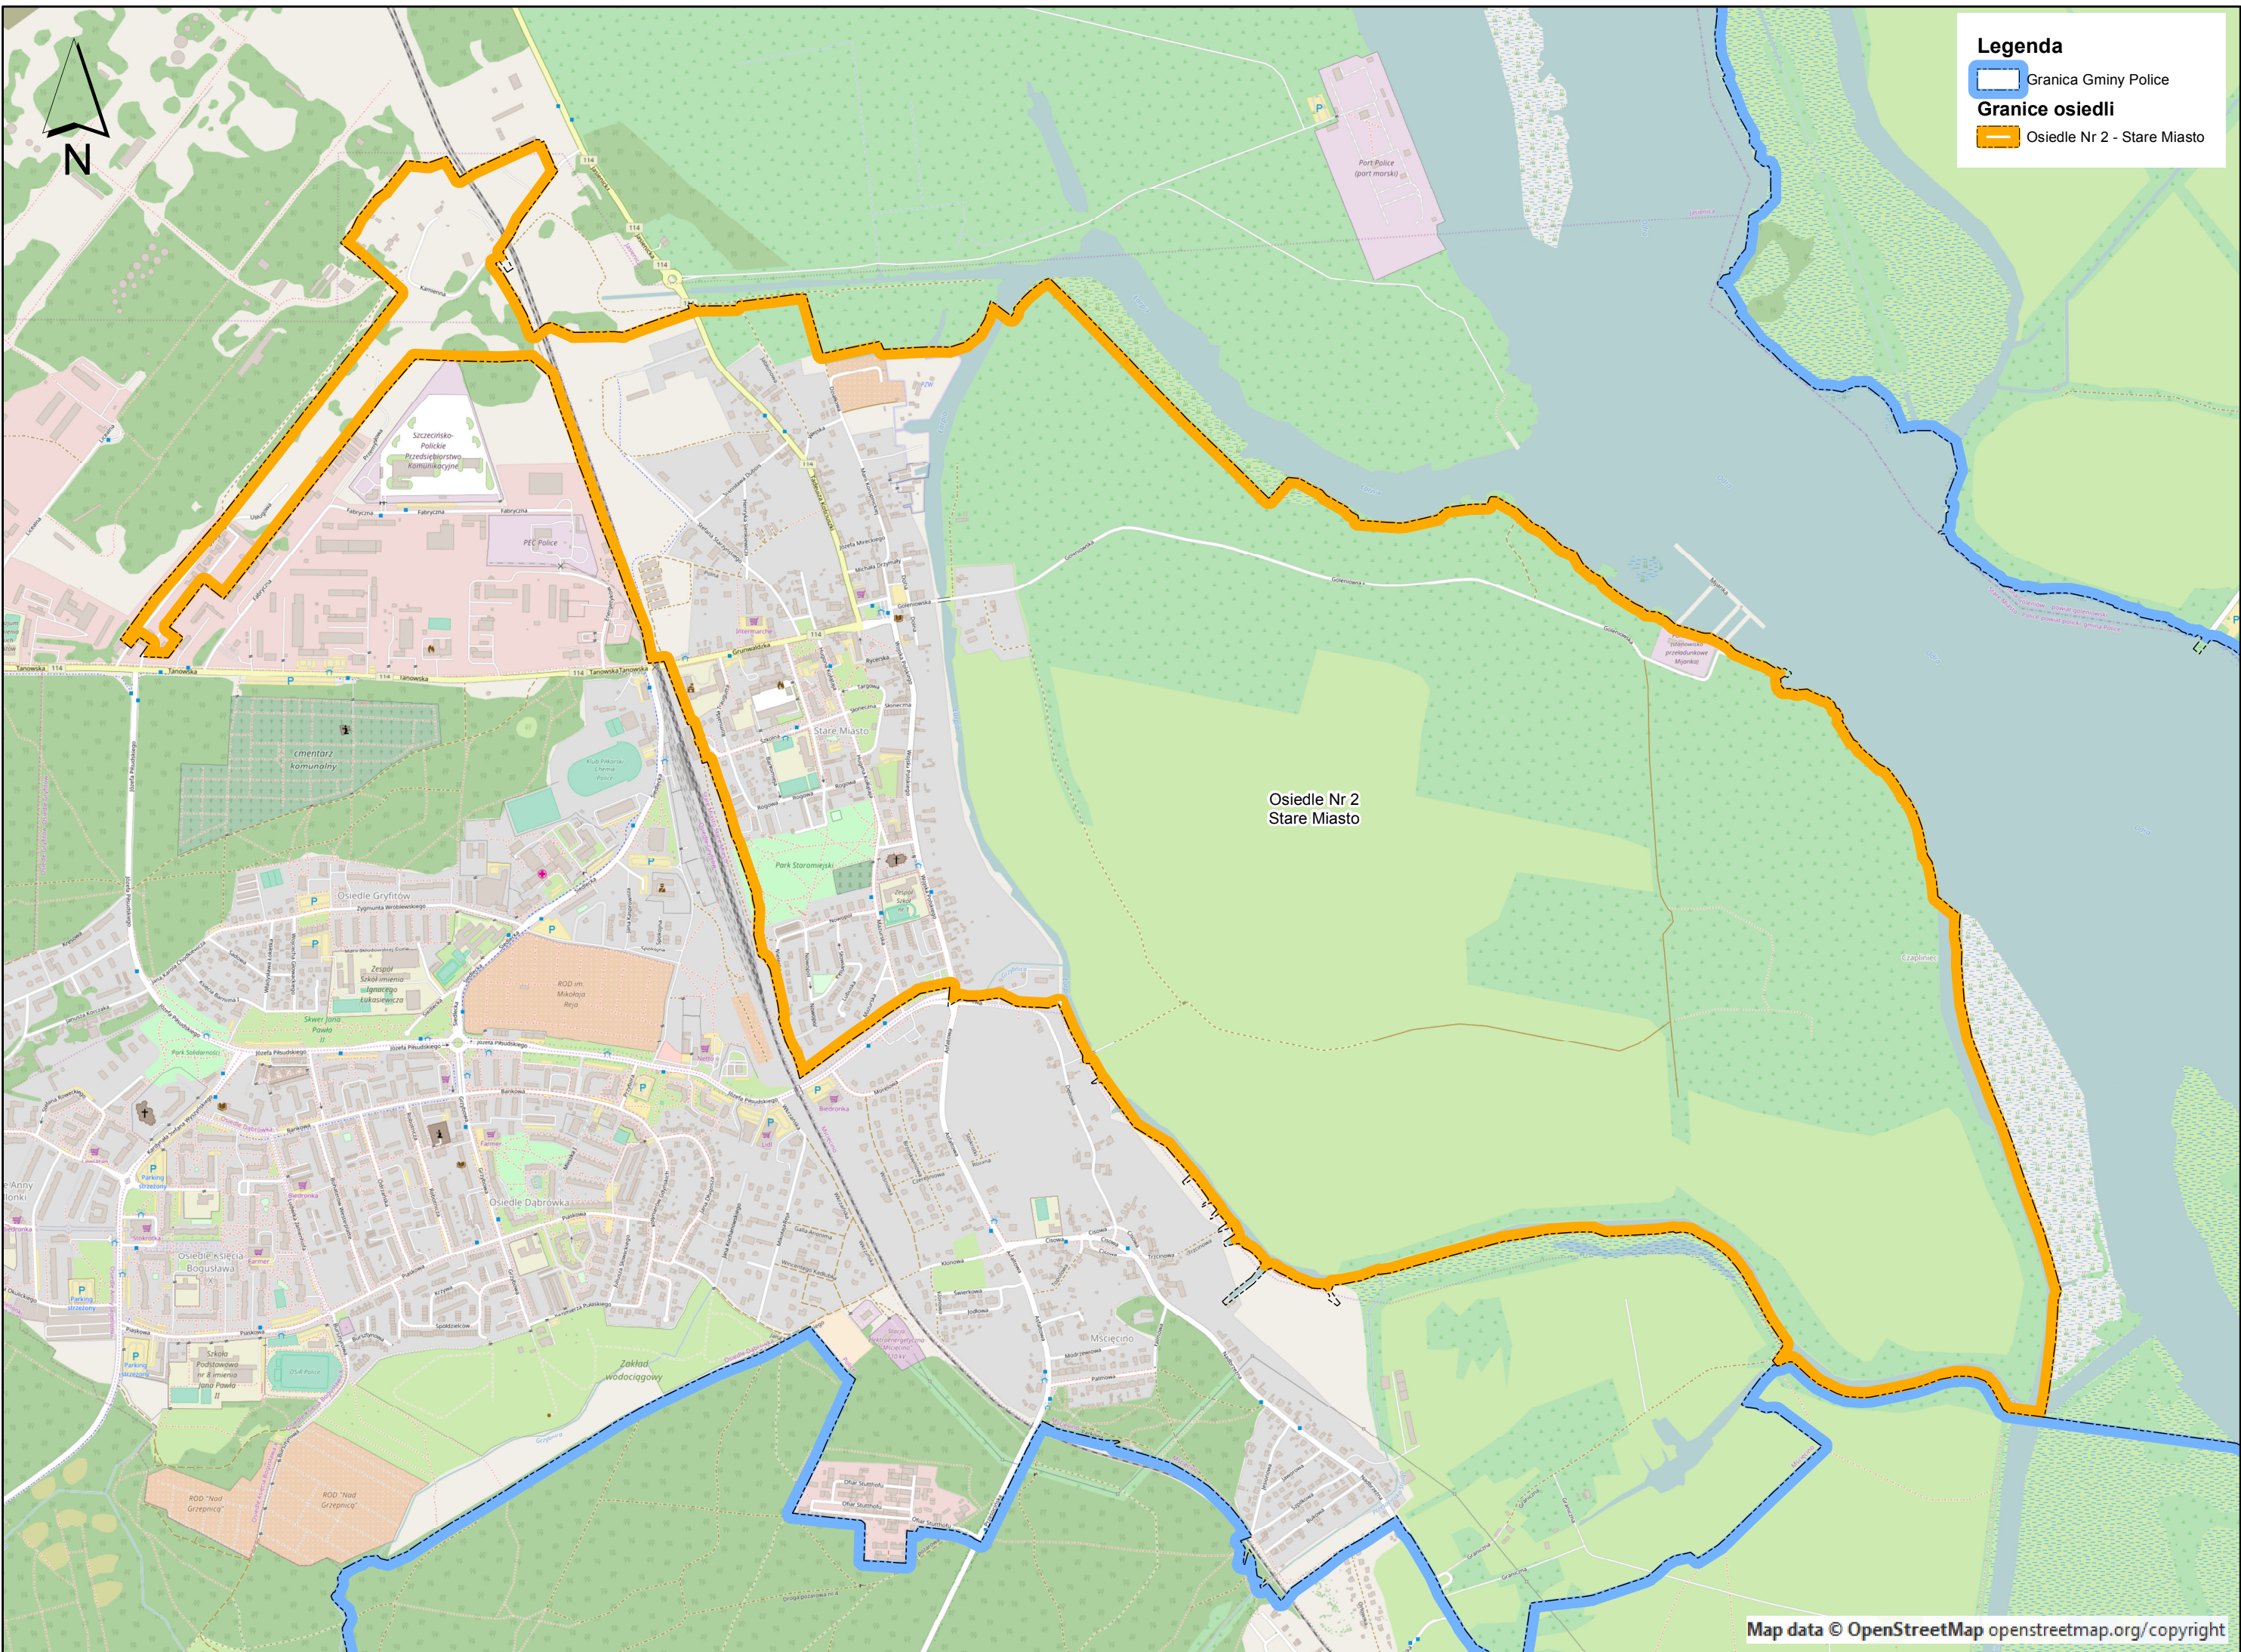

Legenda

-  Granica Gminy Police
- Granice osiedli**
-  Osiedle Nr 2 - Stare Miasto

Osiedle Nr 2
Stare Miasto